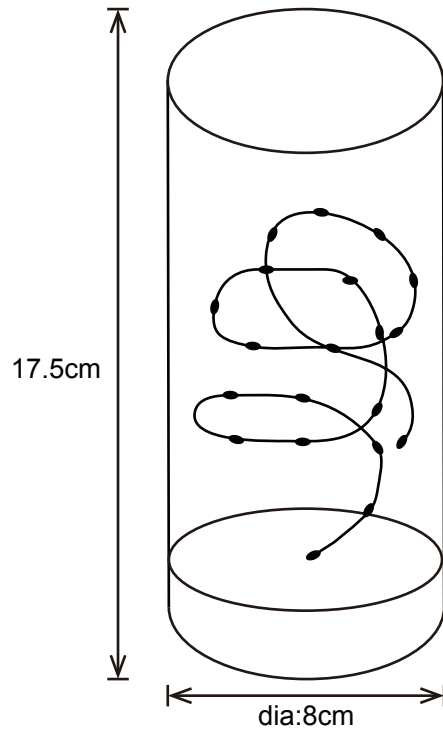

GLOBO

LIGHTING

www.globo-lighting.com

28209

TIMER: 6H ON / 18H OFF

GLOBO Handels GmbH
Gewerbestr. 3
A-9184 Sankt Peter
Austria