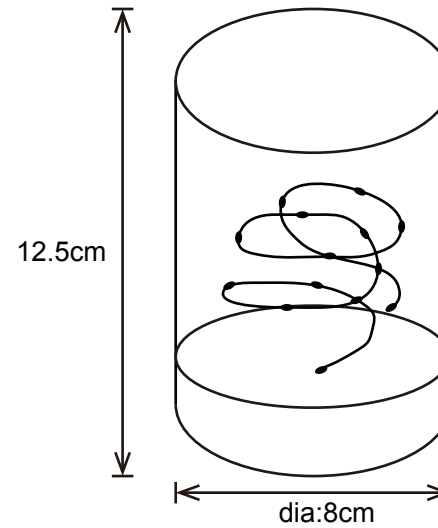

GLOBO

LIGHTING

www.globo-lighting.com

28209

TIMER: 6H ON / 18H OFF

GLOBO Handels GmbH
Gewerbestr. 3
A-9184 Sankt Peter
Austria