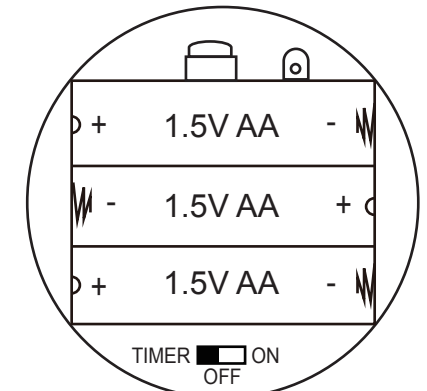

GLOBO

LIGHTING

www.globo-lighting.com

28209

TIMER: 6H ON / 18H OFF

GLOBO Handels GmbH
Gewerbestr. 3
A-9184 Sankt Peter
Austria