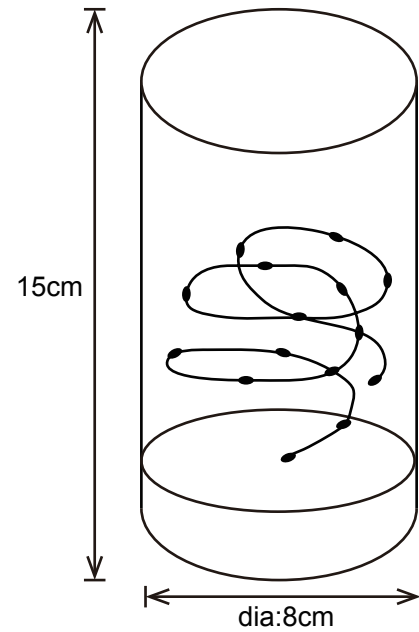

GLOBO

LIGHTING

www.globo-lighting.com

28209

TIMER: 6H ON / 18H OFF

GLOBO Handels GmbH
Gewerbestr. 3
A-9184 Sankt Peter
Austria